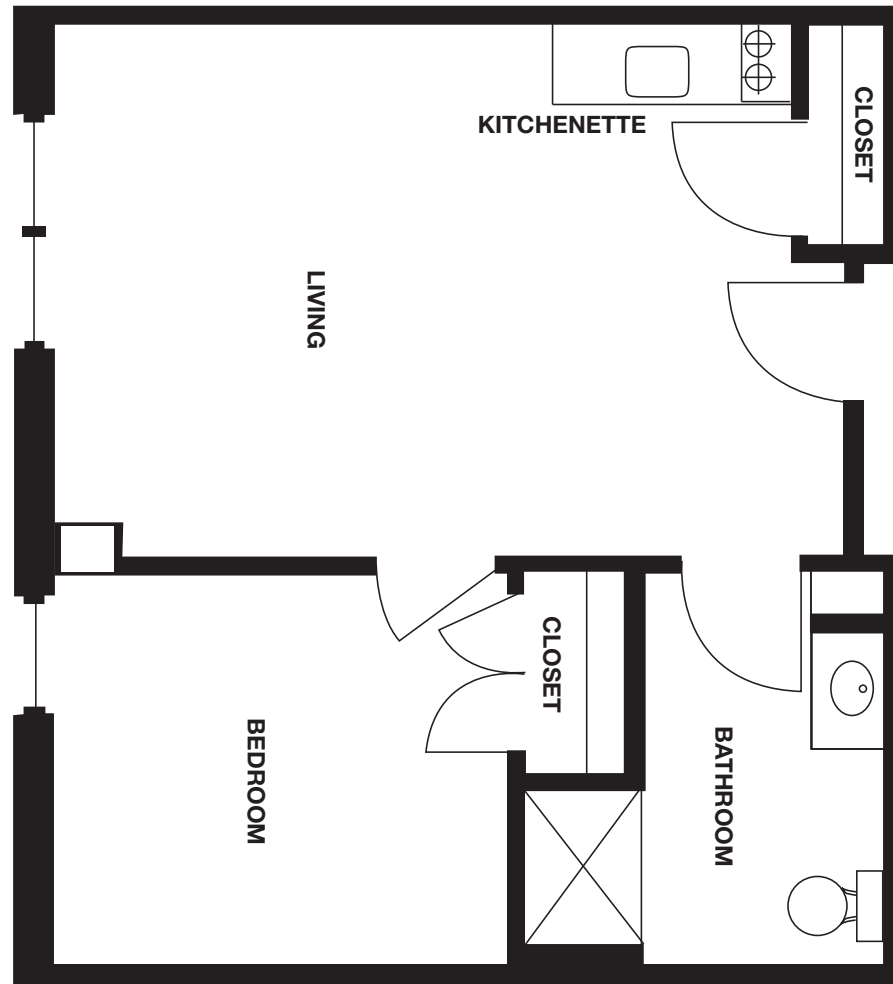

ARBOR ROSE

A T J E R O M E H O M E

Studio Type A
319 Square Feet

975 Corbin Avenue
New Britain, Connecticut 06052

Tel: (860) 229-3707
Fax: (860) 229-4785
www.jeromehome.org

ARBOR ROSE

A T J E R O M E H O M E

**One Bedroom
Type E
497 Square Feet**

975 Corbin Avenue
New Britain, Connecticut 06052

Tel: (860) 229-3707
Fax: (860) 229-4785
www.jeromehome.org

ARBOR ROSE

A T J E R O M E H O M E

**One Bedroom
Type F
455 Square Feet**

975 Corbin Avenue
New Britain, Connecticut 06052

Tel: (860) 229-3707
Fax: (860) 229-4785
www.jeromehome.org

ARBOR ROSE

A T J E R O M E H O M E

**Two Bedroom
Type I
591 Square Feet**

975 Corbin Avenue
New Britain, Connecticut 06052