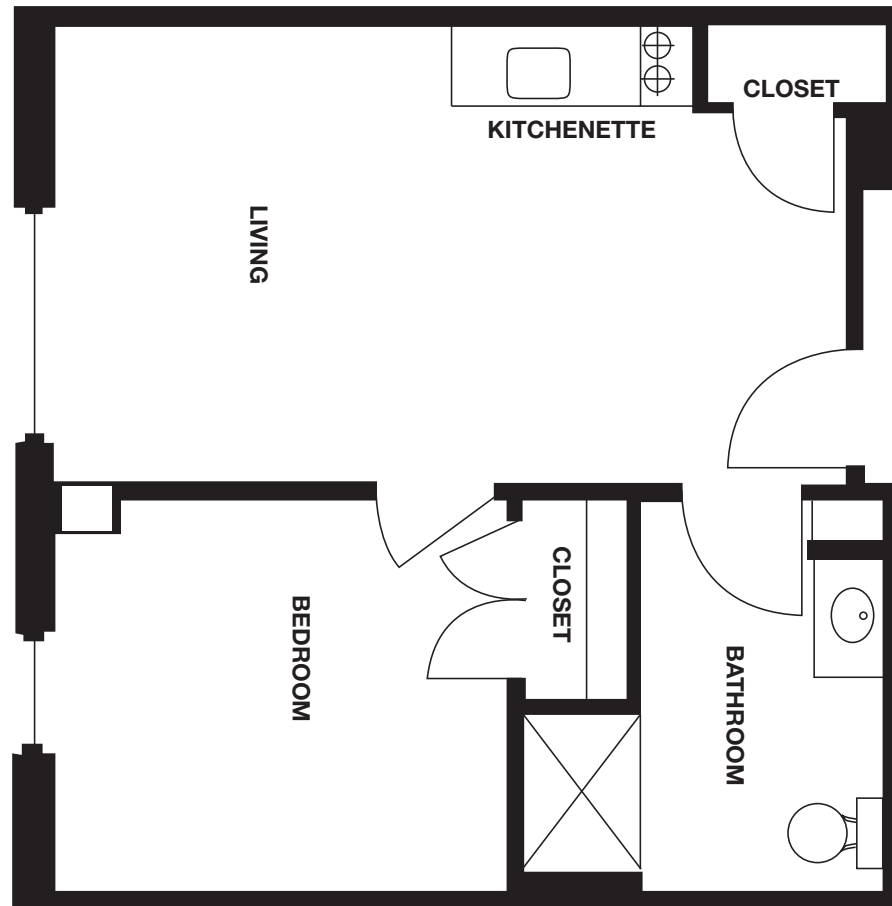

**One Bedroom
Type E
497 Square Feet**

975 Corbin Avenue
New Britain, Connecticut 06052

Tel: (860) 229-3707
Fax: (860) 229-4785
www.jeromehome.org

ARBOR ROSE

A T J E R O M E H O M E

**One Bedroom
Type F
455 Square Feet**

975 Corbin Avenue
New Britain, Connecticut 06052

Tel: (860) 229-3707
Fax: (860) 229-4785
www.jeromehome.org

ARBOR ROSE

A T J E R O M E H O M E

**Two Bedroom
Type I
591 Square Feet**

975 Corbin Avenue
New Britain, Connecticut 06052