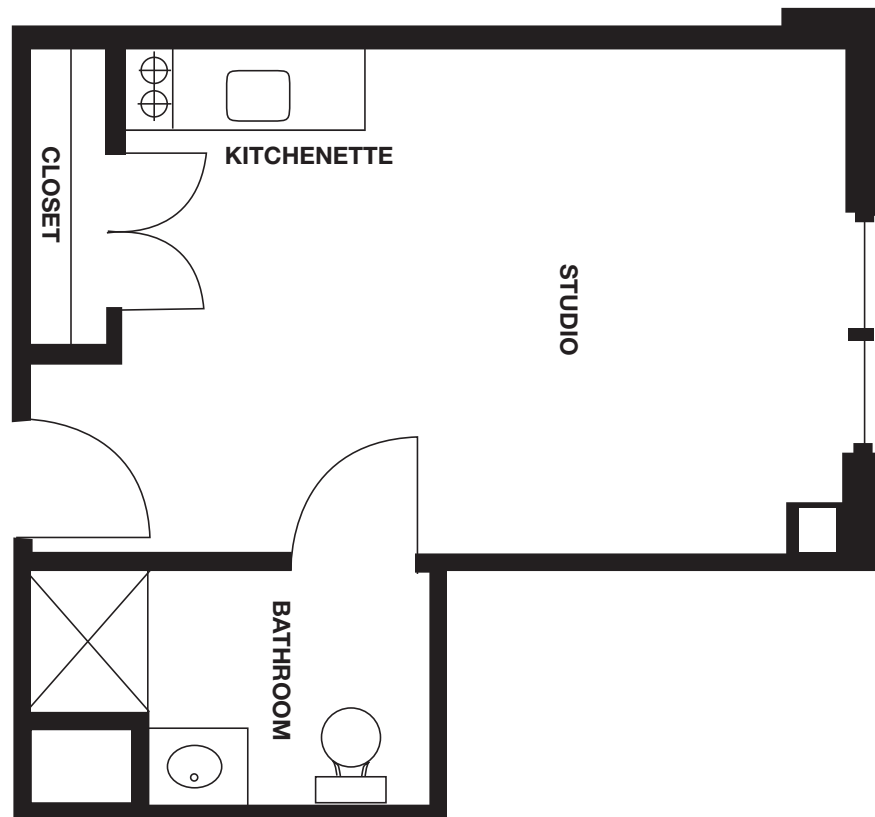

ARBOR ROSE

A T J E R O M E H O M E

Studio Type A
319 Square Feet

975 Corbin Avenue
New Britain, Connecticut 06052

Tel: (860) 229-3707
Fax: (860) 229-4785
www.jeromehome.org

ARBOR ROSE

A T J E R O M E H O M E

**One Bedroom
Type E
497 Square Feet**

975 Corbin Avenue
New Britain, Connecticut 06052

Tel: (860) 229-3707
Fax: (860) 229-4785
www.jeromehome.org

ARBOR ROSE

A T J E R O M E H O M E

**One Bedroom
Type F
455 Square Feet**

975 Corbin Avenue
New Britain, Connecticut 06052

Tel: (860) 229-3707
Fax: (860) 229-4785
www.jeromehome.org

ARBOR ROSE

A T J E R O M E H O M E

**Two Bedroom
Type I
591 Square Feet**

975 Corbin Avenue
New Britain, Connecticut 06052